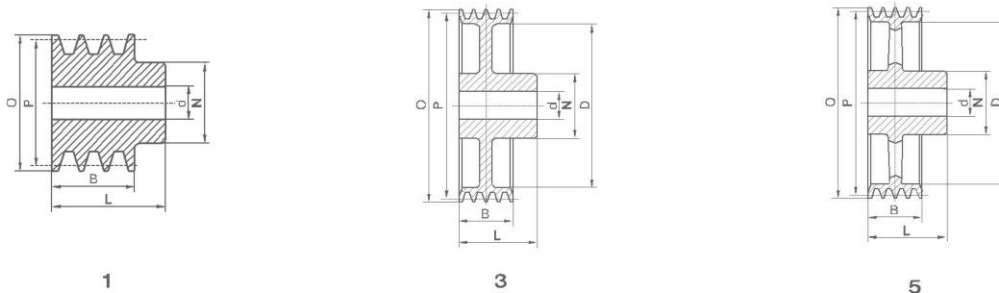

Stock Bore V-pulleys

SPB-1

ITEM NO.	NO.OF GROOVES	O.D	PD	TYPE	N	L	D	E	B	d
SPB70-1S	1	77	70	1	45	45	—	—	25	10
SPB80-1S	1	87	80	1	50	45	—	—	25	10
SPB90-1S	1	97	90	1	50	45	—	—	25	10
SPB100-1S	1	107	100	1	52	45	—	—	25	10
SPB112-1S	1	119	112	1	55	45	—	—	25	15
SPB120-1S	1	127	120	1	55	45	—	—	25	15
SPB125-1S	1	132	125	1	58	45	—	—	25	15
SPB132-1S	1	139	132	1	60	45	—	—	25	15
SPB140-1S	1	147	140	1	65	45	—	—	25	20
SPB150-1S	1	157	150	1	65	45	—	—	25	20
SPB160-1S	1	167	160	3	65	45	118	12	25	20
SPB170-1S	1	177	170	3	65	45	128	12	25	20
SPB180-1S	1	187	180	3	65	45	138	12	25	20
SPB200-1S	1	207	200	3	70	45	158	14	25	20
SPB212-1S	1	219	212	3	70	45	170	14	25	20
SPB225-1S	1	232	225	3	70	45	183	14	25	20
SPB250-1S	1	257	250	3	70	50	208	14	25	20
SPB280-1S	1	287	280	3	76	50	238	14	25	20
SPB300-1S	1	307	300	5	76	50	258	15	25	20
SPB315-1S	1	322	315	5	76	50	273	15	25	20
SPB355-1S	1	362	355	5	80	50	313	15	25	20
SPB400-1S	1	407	400	5	85	55	358	18	25	20
SPB450-1S	1	457	450	5	90	60	408	18	25	20
SPB500-1S	1	507	500	5	100	60	458	18	25	25
SPB560-1S	1	567	560	5	100	60	518	18	25	25
SPA600-1S	1	607	600	5	100	60	558	18	25	25
SPB630-1S	1	637	630	5	100	60	588	18	25	25