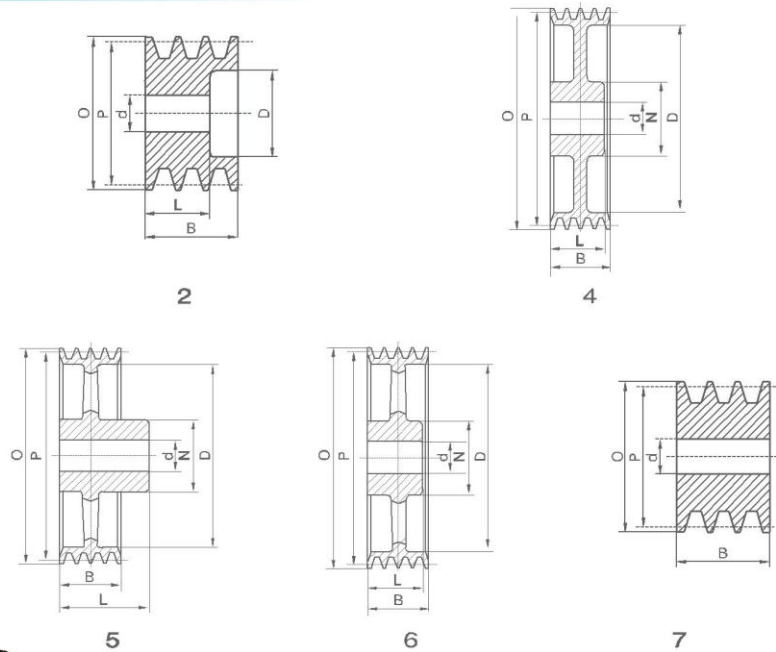

Stock Bore V-pulleys

SPB-3

ITEM NO.	NO.OF GROOVES	O.D	P.D	TYPE	N	L	D	E	B	d
SPB80-3S	3	87	80	7	—	—	—	—	63	15
SPB90-3S	3	97	90	7	—	—	—	—	63	15
SPB100-3S	3	107	100	7	—	—	—	—	63	15
SPB112-3S	3	119	112	7	—	—	—	—	63	15
SPB120-3S	3	127	120	7	—	—	—	—	63	15
SPB125-3S	3	132	125	2	—	60	83	—	63	15
SPB132-3S	3	139	132	2	—	60	88	—	63	15
SPB140-3S	3	147	140	2	—	60	98	—	63	20
SPB150-3S	3	157	150	2	—	60	108	—	63	20
SPB160-3S	3	167	160	2	—	60	118	—	63	20
SPB170-3S	3	177	170	4	70	60	128	18	63	20
SPB180-3S	3	187	180	4	80	60	138	18	63	20
SPB200-3S	3	207	200	4	80	60	158	18	63	20
SPB212-3S	3	219	212	4	80	60	170	18	63	20
SPB225-3S	3	232	225	4	80	60	183	18	63	20
SPB250-3S	3	257	250	4	80	60	208	18	63	20
SPB280-3S	3	287	280	4	90	60	238	18	63	20
SPB300-3S	3	307	300	6	90	60	258	18	63	20
SPB315-3S	3	322	315	6	90	60	273	18	63	20
SPB355-3S	3	362	355	6	92	60	313	18	63	25
SPB400-3S	3	407	400	5	96	65	358	22	63	25
SPB450-3S	3	457	450	5	96	65	408	22	63	25
SPB500-3S	3	507	500	5	104	75	458	24	63	25
SPB560-3S	3	567	560	5	104	75	518	24	63	25
SPB600-3S	3	607	600	5	104	75	558	24	63	25
SPB630-3S	3	637	630	5	105	75	588	26	63	25