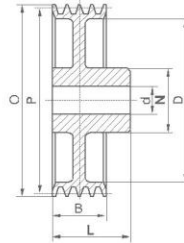

Stock Bore V-pulleys

1

3

5

SPB-2

ITEM NO.	NO.OF GROOVES	O.D	P.D	TYPE	N	L	D	E	B	d
SPB70-2S	2	77	70	1	45	55	—	—	44	10
SPB80-2S	2	87	80	1	50	55	—	—	44	10
SPB90-2S	2	97	90	1	50	55	—	—	44	10
SPB100-2S	2	107	100	1	55	55	—	—	44	15
SPB112-2S	2	119	112	1	60	55	—	—	44	15
SPB120-2S	2	127	120	1	60	55	—	—	44	15
SPB125-2S	2	132	125	1	60	55	—	—	44	15
SPB132-2S	2	139	132	1	60	55	—	—	44	15
SPB140-2S	2	147	140	1	65	55	—	—	44	20
SPB150-2S	2	157	150	1	65	55	—	—	44	20
SPB160-2S	2	167	160	3	70	55	118	12	44	20
SPB170-2S	2	177	170	3	70	55	128	12	44	20
SPB180-2S	2	187	180	3	70	55	138	12	44	20
SPB200-2S	2	207	200	3	70	55	158	12	44	20
SPB212-2S	2	219	212	3	77	55	170	14	44	20
SPB225-2S	2	232	225	3	77	55	183	14	44	20
SPB250-2S	2	257	250	3	77	55	208	14	44	20
SPB280-2S	2	287	280	3	80	55	238	14	44	20
SPB300-2S	2	307	300	5	80	55	258	15	44	20
SPB315-2S	2	322	315	5	88	60	273	15	44	20
SPB355-2S	2	362	355	5	88	60	313	15	44	20
SPB400-2S	2	407	400	5	88	60	358	18	44	20
SPB450-2S	2	457	450	5	90	60	408	18	44	20
SPB500-2S	2	507	500	5	100	65	458	20	44	25
SPB560-2S	2	567	560	5	100	65	518	20	44	25
SPB600-2S	2	607	600	5	100	65	558	20	44	25
SPB630-2S	2	637	630	5	100	65	588	20	44	25