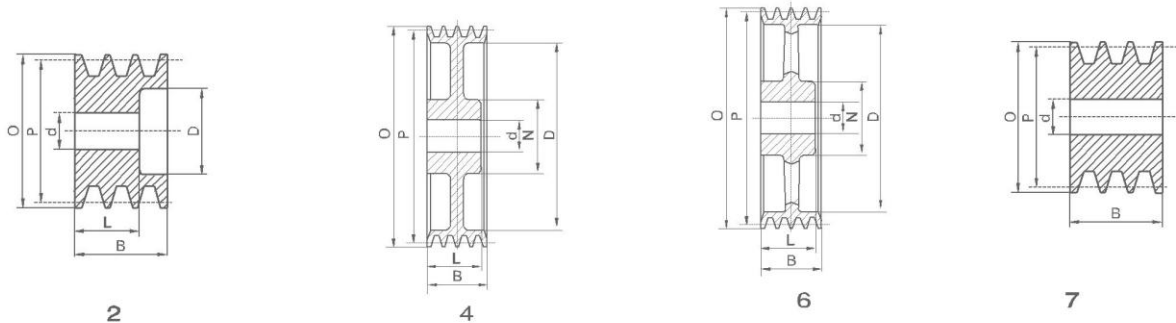

Stock Bore V-pulleys

SPB-5

ITEM NO.	NO.OF GROOVES	O.D	P.D	TYPE	N	L	D	E	B	d
SPB80-5S	5	87	80	7	—	—	—	—	101	15
SPB90-5S	5	97	90	7	—	—	—	—	101	15
SPB100-5S	5	107	100	7	—	—	—	—	101	15
SPB112-5S	5	119	112	7	—	—	—	—	101	20
SPB120-5S	5	127	120	7	—	—	—	—	101	20
SPB125-5S	5	132	125	2	—	60	83	—	101	20
SPB132-5S	5	139	132	2	—	60	88	—	101	20
SPB140-5S	5	147	140	2	—	60	98	—	101	20
SPB150-5S	5	157	150	2	—	60	108	—	101	20
SPB160-5S	5	167	160	2	—	60	118	—	101	20
SPB170-5S	5	177	170	4	70	60	128	22	101	20
SPB180-5S	5	187	180	4	80	70	138	22	101	20
SPB200-5S	5	207	200	4	96	70	158	25	101	25
SPB212-5S	5	219	212	4	96	70	170	25	101	25
SPB225-5S	5	232	225	4	96	70	183	25	101	25
SPB250-5S	5	257	250	4	104	75	208	25	101	25
SPB280-5S	5	287	280	4	104	75	238	25	101	25
SPB300-5S	5	307	300	6	104	75	258	22	101	25
SPB315-5S	5	322	315	6	104	75	273	22	101	25
SPB355-5S	5	362	355	6	104	75	313	22	101	25
SPB400-5S	5	407	400	6	112	85	358	24	101	25
SPB450-5S	5	457	450	6	112	85	408	26	101	25
SPB500-5S	5	507	500	6	120	90	458	30	101	25
SPB560-5S	5	567	560	6	120	90	518	30	101	25
SPB600-5S	5	607	600	6	120	90	558	30	101	25
SPB630-5S	5	637	630	6	128	90	588	30	101	25