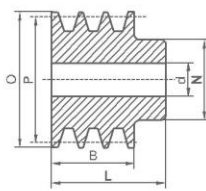

Stock Bore V-pulleys

1