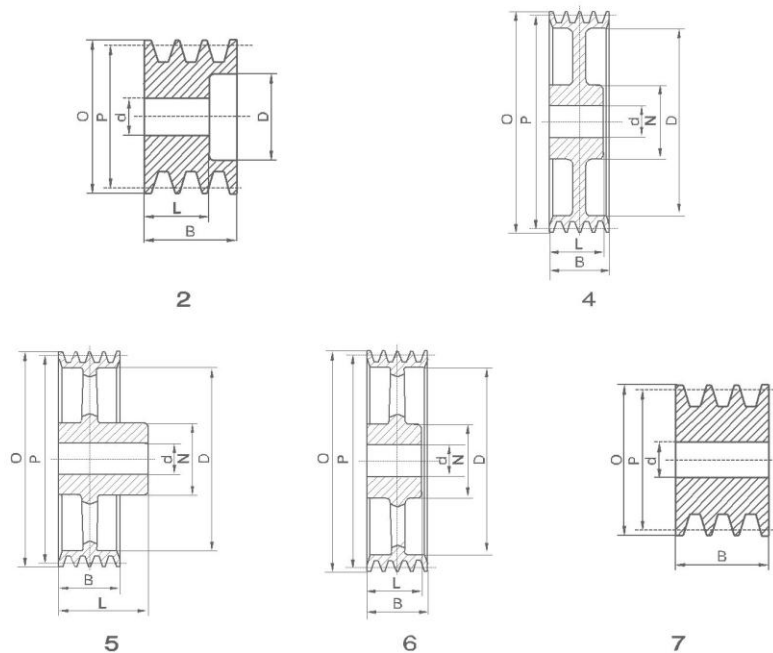

Stock Bore V-pulleys

SPB-4

ITEM NO.	NO.OF GROOVES	O.D	PD	TYPE	N	L	D	E	B	d
SPB80-4S	4	87	80	7	—	—	—	—	82	15
SPB90-4S	4	97	90	7	—	—	—	—	82	15
SPB100-4S	4	107	100	7	—	—	—	—	82	15
SPB112-4S	4	119	112	7	—	—	—	—	82	20
SPB120-4S	4	127	120	7	—	—	—	—	82	20
SPB125-4S	4	132	125	2	—	60	83	—	82	20
SPB132-4S	4	139	132	2	—	60	88	—	82	20
SPB140-4S	4	147	140	2	—	60	98	—	82	20
SPB150-4S	4	157	150	2	—	60	108	—	82	20
SPB160-4S	4	167	160	2	—	60	118	—	82	20
SPB170-4S	4	177	170	4	70	60	128	20	82	20
SPB180-4S	4	187	180	4	80	60	138	20	82	20
SPB200-4S	4	207	200	4	88	60	158	25	82	20
SPB212-4S	4	219	212	4	88	60	170	25	82	20
SPB225-4S	4	232	225	4	88	60	183	25	82	20
SPB250-4S	4	257	250	4	96	65	208	25	82	25
SPB280-4S	4	287	280	4	96	65	238	25	82	25
SPB300-4S	4	307	300	6	96	65	258	20	82	25
SPB315-4S	4	322	315	6	96	65	273	20	82	25
SPB355-4S	4	362	355	6	96	65	313	20	82	25
SPB400-4S	4	407	400	6	104	75	358	24	82	25
SPB450-4S	4	457	450	6	104	75	408	24	82	25
SPB500-4S	4	507	500	5	112	85	458	28	82	25
SPB560-4S	4	567	560	5	112	85	518	28	82	25
SPB600-4S	4	607	600	5	115	85	558	28	82	25
SPB630-4S	4	637	630	5	120	85	588	28	82	25