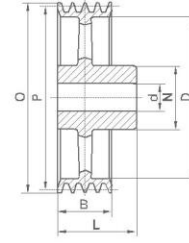

5

SPB-2

ITEM NO.	NO.OF GROOVES	O.D	P.D	TYPE	N	L	D	E	B	d
SPB70-2S	2	77	70	1	45	55	—	—	44	10
SPB80-2S	2	87	80	1	50	55	—	—	44	10
SPB90-2S	2	97	90	1	50	55	—	—	44	10
SPB100-2S	2	107	100	1	55	55	—	—	44	15
SPB112-2S	2	119	112	1	60	55	—	—	44	15
SPB120-2S	2	127	120	1	60	55	—	—	44	15
SPB125-2S	2	132	125	1	60	55	—	—	44	15
SPB132-2S	2	139	132	1	60	55	—	—	44	15
SPB140-2S	2	147	140	1	65	55	—	—	44	20
SPB150-2S	2	157	150	1	65	55	—	—	44	20
SPB160-2S	2	167	160	3	70	55	118	12	44	20
SPB170-2S	2	177	170	3	70	55	128	12	44	20
SPB180-2S	2	187	180	3	70	55	138	12	44	20
SPB200-2S	2	207	200	3	70	55	158	12	44	20
SPB212-2S	2	219	212	3	77	55	170	14	44	20
SPB225-2S	2	232	225	3	77	55	183	14	44	20
SPB250-2S	2	257	250	3	77	55	208	14	44	20
SPB280-2S	2	287	280	3	80	55	238	14	44	20
SPB300-2S	2	307	300	5	80	55	258	15	44	20
SPB315-2S	2	322	315	5	88	60	273	15	44	20
SPB355-2S	2	362	355	5	88	60	313	15	44	20
SPB400-2S	2	407	400	5	88	60	358	18	44	20
SPB450-2S	2	457	450	5	90	60	408	18	44	20
SPB500-2S	2	507	500	5	100	65	458	20	44	25
SPB560-2S	2	567	560	5	100	65	518	20	44	25
SPB600-2S	2	607	600	5	100	65	558	20	44	25
SPB630-2S	2	637	630	5	100	65	588	20	44	25