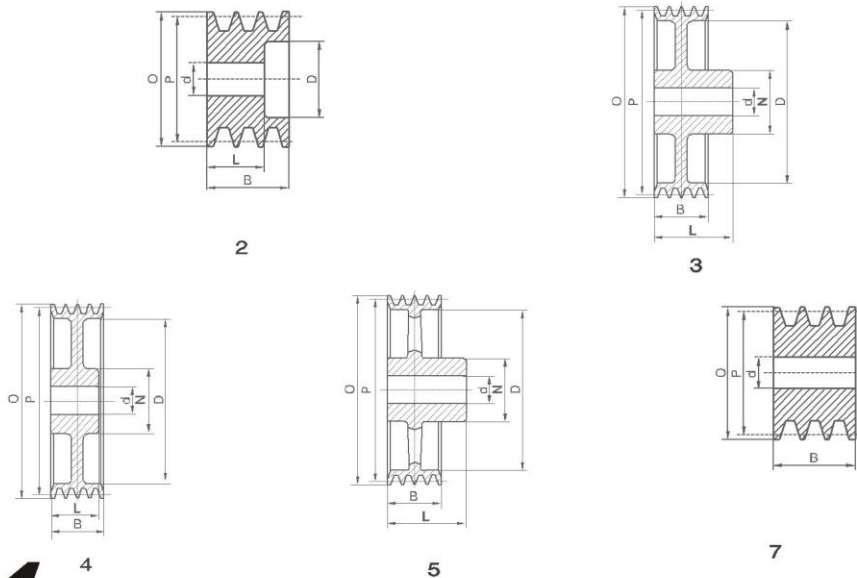

Stock Bore V-pulleys

SPA-4

ITEM NO.	NO.OF GROOVES	O.D	P.D	TYPE	N	L	D	E	B	d
SPA75-4S	4	80.5	75	7	—	—	—	—	65	10
SPA80-4S	4	85.5	80	7	—	—	—	—	65	15
SPA85-4S	4	90.5	85	7	—	—	—	—	65	15
SPA90-4S	4	95.5	90	7	—	—	—	—	65	15
SPA95-4S	4	100.5	95	7	—	—	—	—	65	15
SPA100-4S	4	105.5	100	2	—	52	67	—	65	15
SPA112-4S	4	117.5	112	2	—	52	79	—	65	15
SPA118-4S	4	123.5	118	2	—	52	87	—	65	15
SPA132-4S	4	137.5	132	2	—	52	97	—	65	15
SPA140-4S	4	145.5	140	2	—	52	107	—	65	20
SPA150-4S	4	155.5	150	2	—	52	117	—	65	20
SPA160-4S	4	165.5	160	4	70	52	127	12	65	20
SPA170-4S	4	175.5	170	4	80	52	137	12	65	20
SPA180-4S	4	185.5	180	4	80	60	147	12	65	20
SPA200-4S	4	205.5	200	4	80	60	167	12	65	20
SPA224-4S	4	229.5	224	4	90	60	192	12	65	20
SPA250-4S	4	255.5	250	3	90	65	217	12	65	20
SPA280-4S	4	285.5	280	5	90	65	247	14	65	20
SPA300-4S	4	305.5	300	5	90	65	267	14	65	20
SPA315-4S	4	320.5	315	5	90	65	282	14	65	20
SPA355-4S	4	360.5	355	5	90	65	322	16	65	25
SPA400-4S	4	405.5	400	5	100	65	367	20	65	25
SPA450-4S	4	455.5	450	5	105	65	417	20	65	25
SPA500-4S	4	505.5	500	5	105	65	467	20	65	25
SPA560-4S	4	565.5	560	5	120	65	527	22	65	25
SPA600-4S	4	605.5	600	5	120	65	567	22	65	25
SPA630-4S	4	635.5	630	5	120	65	597	22	65	25