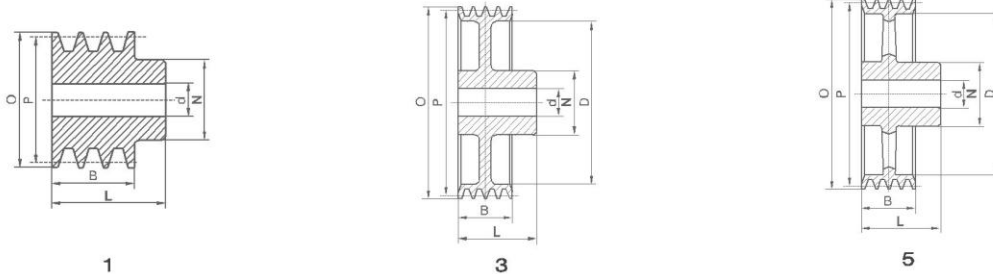

## SPA-1

ITEM NO.	NO.OF GROOVES	O.D	P.D	TYPE	N	L	D	E	B	d
SPA40-1S	1	45.5	40	1	40	35	—	—	20	10
SPA50-1S	1	55.5	50	1	40	35	—	—	20	10
SPA60-1S	1	65.5	60	1	40	35	—	—	20	10
SPA71-1S	1	76.5	71	1	40	40	—	—	20	10
SPA75-1S	1	80.5	75	1	40	40	—	—	20	10
SPA80-1S	1	85.5	80	1	45	40	—	—	20	10
SPA85-1S	1	90.5	85	1	45	40	—	—	20	10
SPA90-1S	1	95.5	90	1	45	40	—	—	20	10
SPA95-1S	1	100.5	95	1	45	40	—	—	20	10
SPA100-1S	1	105.5	100	1	48	40	—	—	20	10
SPA106-1S	1	111.5	106	1	48	40	—	—	20	10
SPA112-1S	1	117.5	112	1	48	40	—	—	20	10
SPA118-1S	1	123.5	118	1	60	40	—	—	20	15
SPA132-1S	1	137.5	132	1	60	40	—	—	20	15
SPA140-1S	1	145.5	140	3	60	40	107	10	20	15
SPA150-1S	1	155.5	150	3	60	40	117	10	20	15
SPA160-1S	1	165.5	160	3	60	40	127	10	20	15
SPA170-1S	1	175.5	170	3	60	40	137	10	20	15
SPA180-1S	1	185.5	180	3	65	40	147	10	20	20
SPA200-1S	1	205.5	200	3	65	45	167	10	20	20
SPA224-1S	1	229.5	224	3	65	45	192	10	20	20
SPA250-1S	1	255.5	250	3	75	50	217	12	20	20
SPA280-1S	1	285.5	280	5	75	50	247	14	20	20
SPA300-1S	1	305.5	300	5	75	50	267	14	20	20
SPA315-1S	1	320.5	315	5	75	60	282	14	20	20
SPA355-1S	1	360.5	355	5	75	50	322	14	20	20
SPA400-1S	1	405.5	400	5	90	50	367	14	20	20
SPA450-1S	1	455.5	450	5	90	50	417	14	20	20