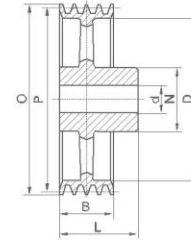

5

SPA-2

ITEM NO.	NO.OF GROOVES	O.D	P.D	TYPE	N	L	D	E	B	d
SPA50-2S	2	55.5	50	1	40	45	—	—	35	10
SPA60-2S	2	65.5	60	1	40	45	—	—	35	10
SPA71-2S	2	76.5	71	1	50	45	—	—	35	10
SPA75-2S	2	80.5	75	1	50	45	—	—	35	10
SPA80-2S	2	85.5	80	1	50	45	—	—	35	10
SPA85-2S	2	90.5	85	1	50	45	—	—	35	10
SPA90-2S	2	95.5	90	1	60	45	—	—	35	15
SPA95-2S	2	100.5	95	1	60	45	—	—	35	15
SPA100-2S	2	105.5	100	1	60	45	—	—	35	15
SPA106-2S	2	111.5	106	1	60	45	—	—	35	15
SPA112-2S	2	117.5	112	1	60	45	—	—	35	15
SPA118-2S	2	123.5	118	1	60	45	—	—	35	15
SPA132-2S	2	137.5	132	1	60	45	—	—	35	15
SPA140-2S	2	145.5	140	3	60	45	107	10	35	15
SPA150-2S	2	155.5	150	3	60	45	117	10	35	15
SPA160-2S	2	165.5	160	3	60	45	127	10	35	15
SPA170-2S	2	175.5	170	3	60	45	137	10	35	15
SPA180-2S	2	185.5	180	3	70	50	147	12	35	20
SPA200-2S	2	205.5	200	3	70	50	167	12	35	20
SPA224-2S	2	229.5	224	3	70	50	192	12	35	20
SPA250-2S	2	255.5	250	3	75	50	217	12	35	20
SPA280-2S	2	285.5	280	5	80	50	247	14	35	20
SPA300-2S	2	305.5	300	5	80	50	267	14	35	20
SPA315-2S	2	320.5	315	5	80	50	282	14	35	20
SPA355-2S	2	360.5	355	5	80	50	322	14	35	20
SPA400-2S	2	405.5	400	5	90	50	367	14	35	20
SPA450-2S	2	455.5	450	5	100	50	417	14	35	25
SPA500-2S	2	505.5	500	5	100	50	467	16	35	25
SPA560-2S	2	565.5	560	5	100	50	527	18	35	25
SPA600-2S	2	605.5	600	5	110	50	567	18	35	25
SPA630-2S	2	635.5	630	5	110	50	597	18	35	25